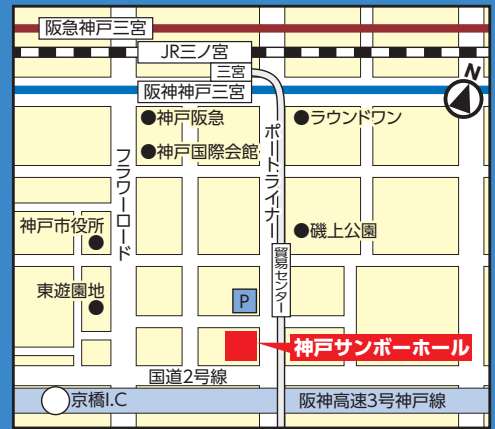

# 進学フェア

2026  
in KOBE

**事前  
受付制**

**4/18** **土**

**入場  
無料**

12:00~16:00

## 神戸サンポーホール 1階

- 交通/JR「三ノ宮」駅、阪急・阪神「神戸三宮」駅より徒歩12分
- 地下駐車場は数に限りがあります。満車の際は近隣の駐車場をご利用ください。

### 受付はこちらから▶

参加校は随時更新します。  
 最新の情報はこちらから確認してください。

※ご予約は相談会場の席を予約するものではありません。  
 学校によってはお待ちいただく相談ブースもあります。

神戸市中央区浜辺通5丁目1-32

お申し込みいただいた方から  
 ご来場先着順で  
 (中学100名・高校100名)