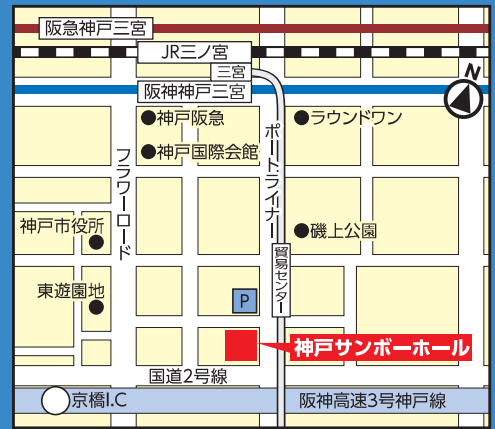

# 進学フェア

2026  
in KOBE

**事前  
受付制**

**4/18** **土**

**入場  
無料**

12:00~16:00

## 神戸サンポーホール 1階

- 交通 / JR「三ノ宮」駅、阪急・阪神「神戸三宮」駅より徒歩12分
- 地下駐車場は数に限りがあります。満車の際は近隣の駐車場をご利用ください。

### 受付はこちらから▶

参加校は随時更新します。  
 最新の情報はこちらから確認してください。

※ご予約は相談会場の席を予約するものではありません。  
 学校によってはお待ちいただく相談ブースもあります。

神戸市中央区浜辺通5丁目1-32

お申し込みいただいた方から  
 ご来場先着順で  
 (中学100名・高校100名)

◆高校入試ガイドブックまたは  
 ◆中学入試ガイドブック  
 ※昨年度版(2026年度版)です。