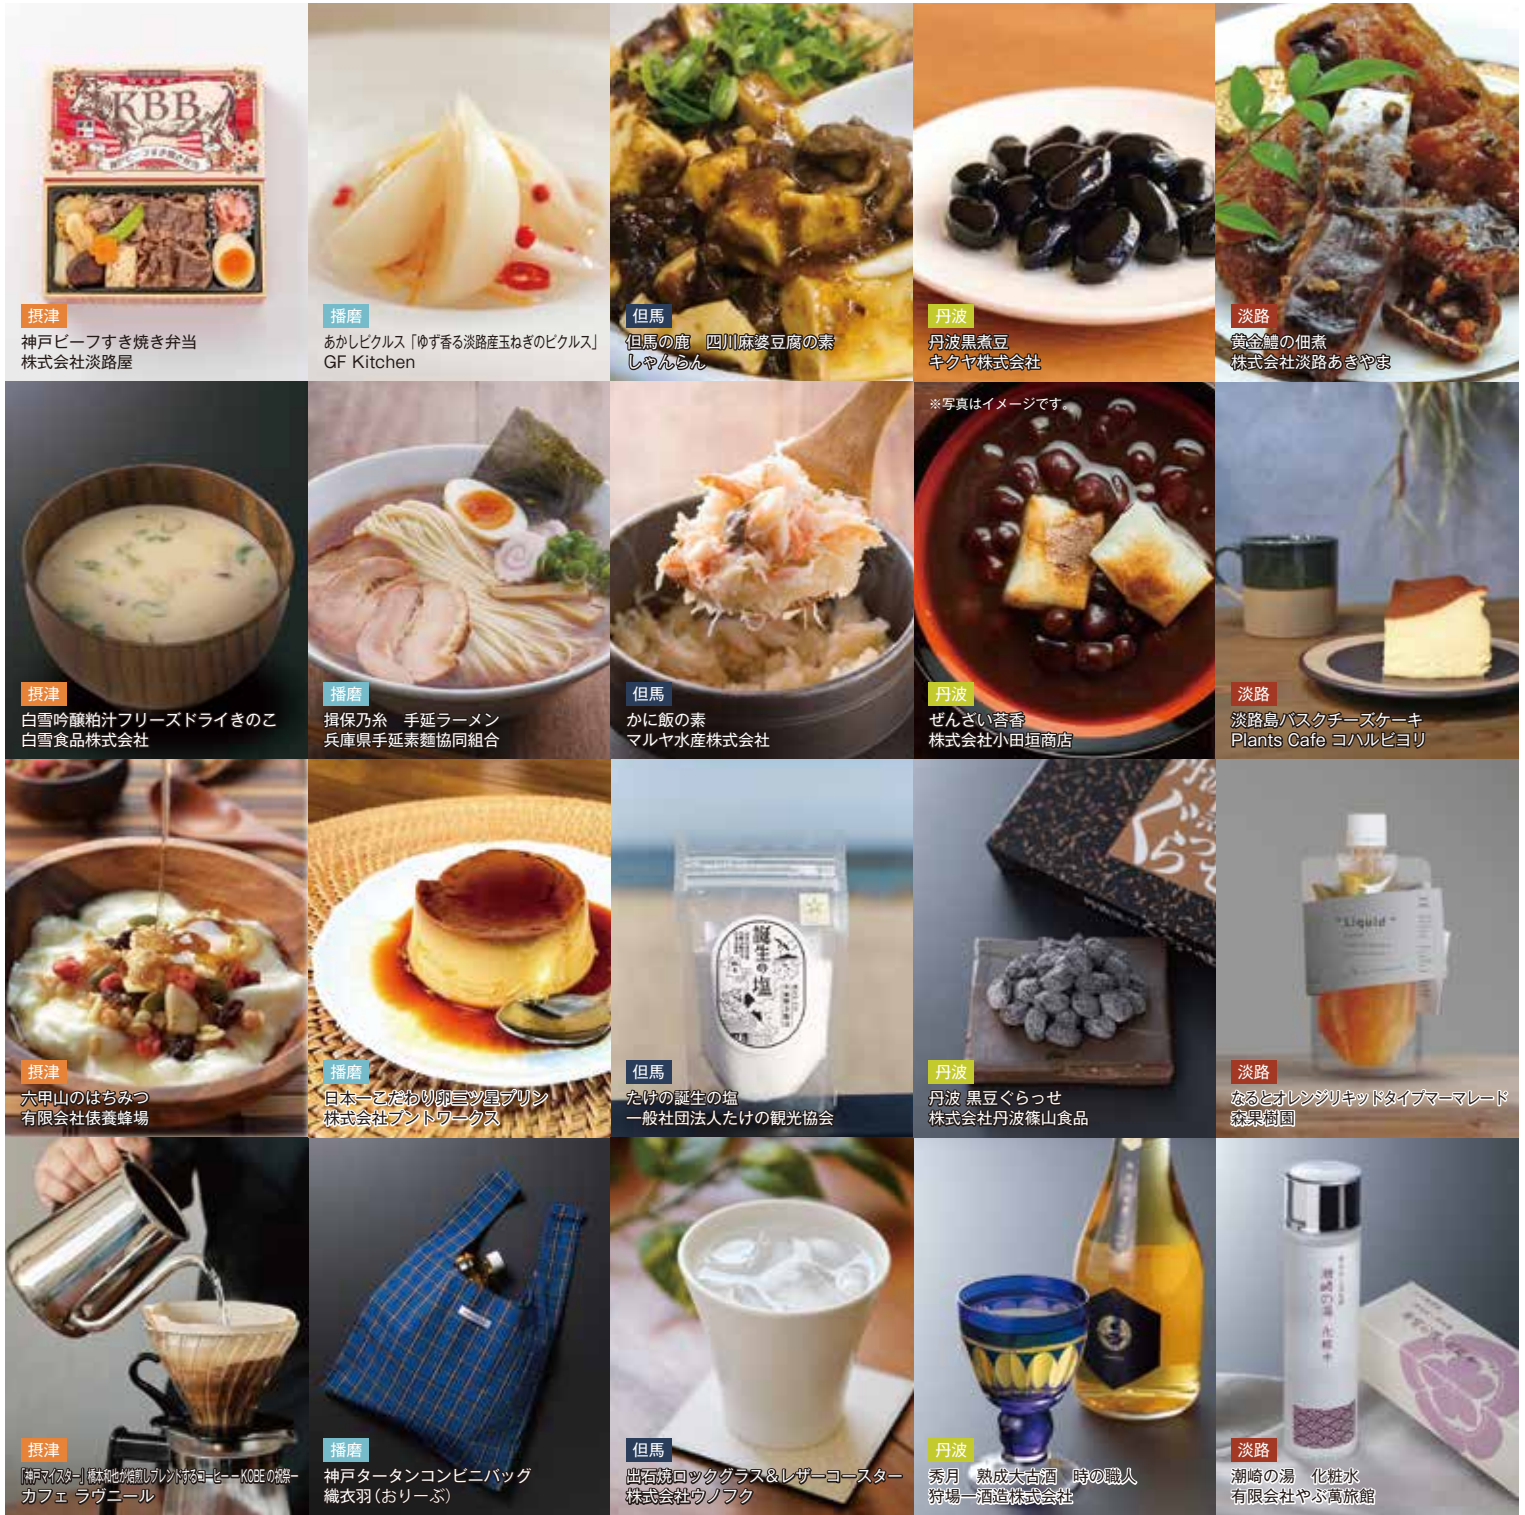

五つ星ひょうご 選定商品販売会 出店者一覧

ひょうごの食と技！自慢の逸品がズラリ。
今年度選定された新商品を中心に70社の
ブースが勢揃い

摂津	2号缶入り須磨のり 2本詰め合わせ (株)河昌	ポトピア産純粋はちみつ~Portopia Honey~ (株)神戸ポトピアホテル	餃子の味噌だれ(うま辛) (有)六甲味噌製造所	兵庫県産 塩麴も焼豚 (有)神戸うすながビーフ	生しらすのきぎ煮 兵庫津 樽屋五兵衛	伸びしい茸園のしい茸の佃煮 伸びしい茸園	KUUT 神戸牛牧場六甲和牛 ポーンブロス for DOGS&CATS KUJON ODASH LABORATORY
播磨	電車茶箱 鉄茶 JR加古川線125系 丹波黒豆茶 (株)長谷川商店	兵庫の森 クロモジ茶 K.s+enchau	特A地区山田錦 米粉 (株)藤原	姫の香 パティスリール・クール	鯛かぶと煮西はり山椒風味セット 森田山椒農園×明石めで鯛や 明石めで鯛や	山田錦米粉と播州地卵のお菓子[こめたま] 山奥の菓子工房ナチュラル	姫路城乃貴石 (特非)菜の花企画
但馬	「八百ちゃんいちご」をたっぷり使用したいちごみるくも (株)みつウレツジ	有機Black玄米 (ポトル) エムズ	播州 かわめし 郷土料理かわしわん	もももみシェイク Burger KAMONE	姫路おでんケーキ (株)大陸	播磨灘牡蠣ラスク 相生市農村女性連絡協議会	
丹波	播州織オリジナルガーゼ 花鳥柄 ハンドタオル 藤原染工 (株)	OVAL 兵庫県皮革産業協同組合連合会	Baby DECO ~Tomokita~	oragaシリーズ コインケース (株)セナレザー	腰楽クッション「OUGI-Tune」 龍野コルク工業 (株)		
淡路	田中屋出石そば 通(半なま) (株)田中屋食品	岩津ねぎのクリームポタージュ (株)NOUEN	きくらげ入りだし巻き玉子 遠坂さきの農園 (株)	但馬牛の肉汁薫る贅沢巻き寿司 (有)但馬フーズラボ			
	焙煎黒大豆ブレンドコーヒー (株)やがて	HALL-IN-ONE-EGG 6種類 山忠商事 (株)	かんたんランドセル Maru Su Bags	島ドライ びわ (有)くろだ			
	淡路島藻塩プリン 淡路島牛乳 (株)	淡路島玉ねぎラフストーリードレッシング 和風たつぷり玉ねぎ (株)善太	淡路島 たこ玉キムチ 淡路島キムチ				

※都合により出展店舗・出品商品が一部変更になる場合があります。一部展示のみの商品があります。
※品数に限りがありますので、売切れの際はご容赦ください。

5STARS_HYOGO
五つ星ひょうご
Instagram

過去選定事業者	淡路島なんとオレンジ塩ほん酢 (株)松鶴	GEM-MAI BREAD ~玄米ブレッド~ (株)Agrico	純米酢(プレミアム) マルカン酢 (株)	エクスプロマージュ神戸濃密レアチーズケーキ 六甲バター (株)	日の出 稲美町産純米料酒清酒 キング醸造 (株)	もち麦コーヒードリップバック (株)寺尾製粉所	大人のSakeフルーツバター BAKERY802
	切り株バームクーヘン Borage DINING&CAFÉ	朝倉山椒オイル やぶパートナーズ (株)	アロマ石鹸&しっとり石けんセット (株)NATURE&CLAY	朝倉さんしよ海苔 (同)イマジネ	ベジパ野菜ジェラート 丹波黒枝豆&ミルク ソウルプロダクツ	ほぼ玉ねぎなドレッシング (株)M&Mメンテサービス	国産み神話お札立て まえだ彫工処

五つ星ひょうご選定商品の一部はひょうごふるさと館(神戸阪急新館 5F)で販売しています。