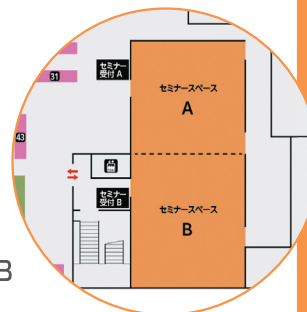

### 場所

会場2階セミナースペースA・B

17:00~17:30 松風  
規格性のある5枚法を  
撮影しよう!

講師:松風 歯科衛生士 橋口史佳 先生  
会場:セミナースペースB  
定員:120名  
※受講者限定 入会費無料DHサークル入会で特典あり

17:00~17:45 サンスター  
歯間ケアの再考

講師:サンスター歯科衛生士 寺崎桃香 先生  
会場:会場:セミナースペースA  
定員:80名  
※受講者限定特典あり