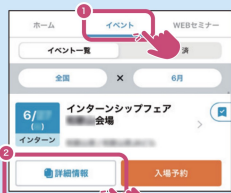

就活に
役立つ

ギフトカード 500円分 プレゼント!

ブース訪問特典

たくさんブースを回って
特典をゲットしよう!

就活に
役立つ

ギフトカード 最大1,500円分 プレゼント!

必要達成条件などの詳細は、ホームページをご確認ください。

新型コロナウイルス感染症対策について

マスクの着用

入場時の検温・手指の消毒

来場学生・企業・関係者等に
マスクの着用を義務付け

アルコール手指消毒液

マスクの設置

共有部分の定期的な消毒等

企業ブースにおける飛沫防止
ビニールの設置、座席間の確保

来場される方へのお願い

新型コロナウイルス感染拡大防止のため、
ご理解、ご協力のほど宜しくお願い申し上げます。

イベント予約から参加の流れ

まずはアプリをダウンロード!

イベントの詳細情報をタップ!

「予約はこちら」から予約しよう!

MyQR
コードは
ここから
表示!

QRコードを表示

イベント当日はアプリから
MyQRコードを表示して入場