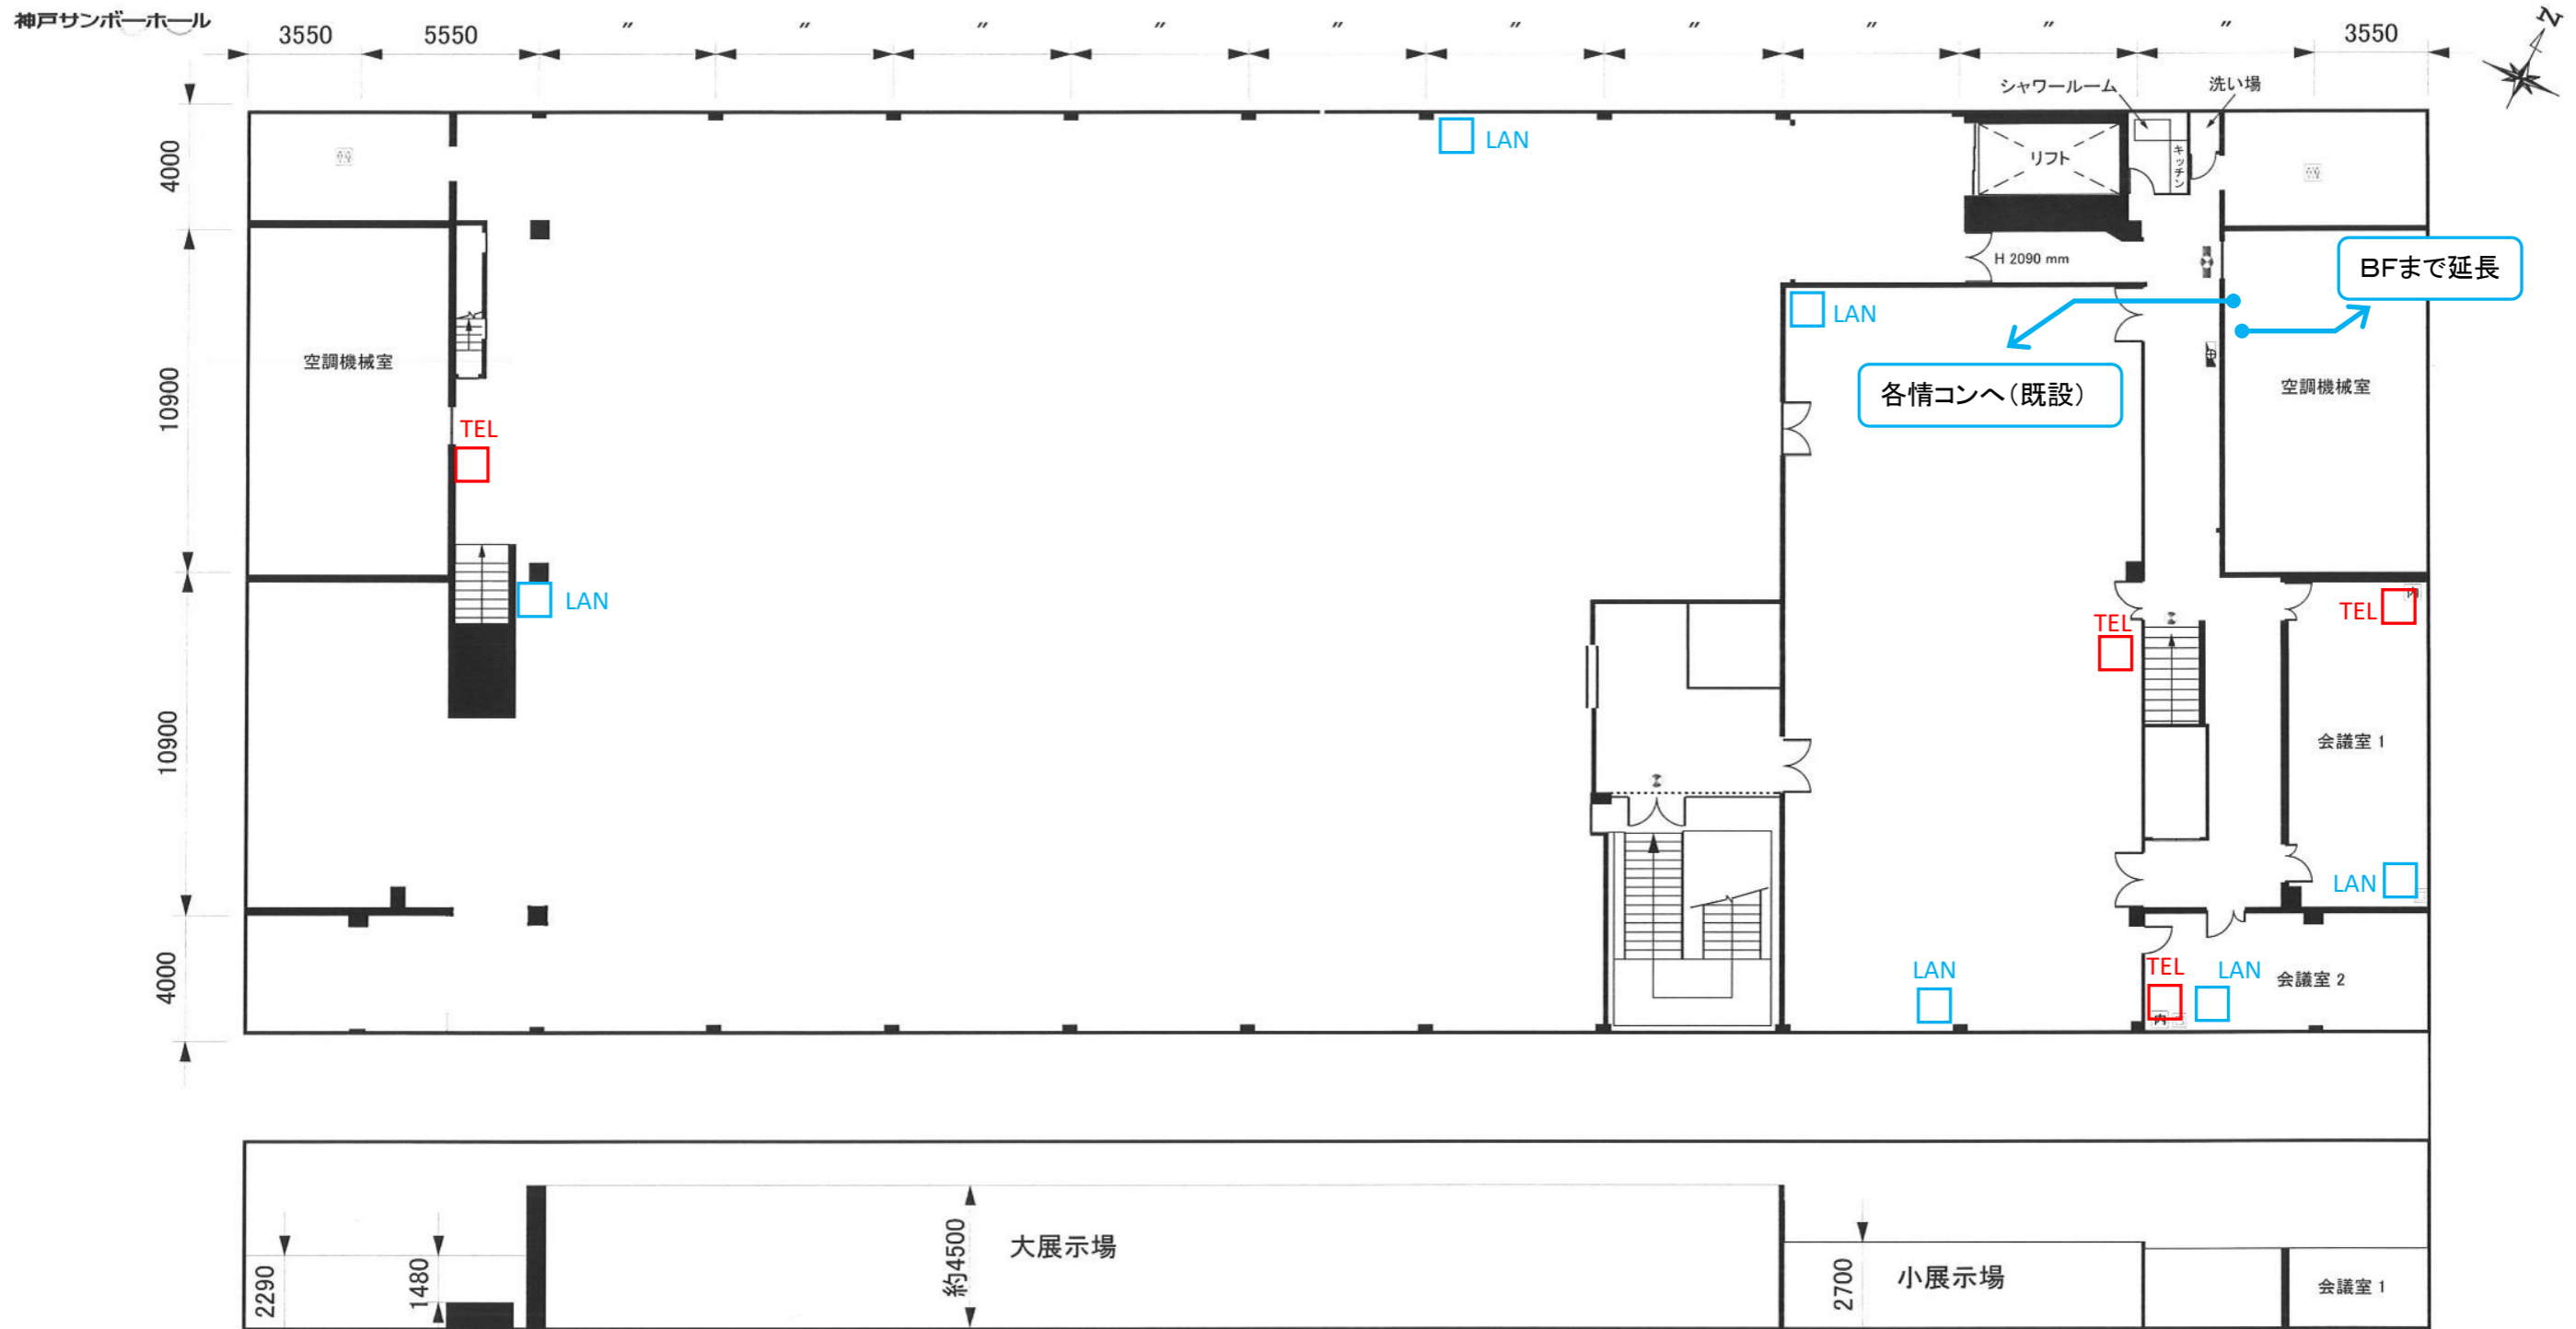

— 社内LAN用UTPケーブル(Cat5e)
— 一般Internet用UTPケーブル(Cat5e)
— 電話用10Pケーブル

- | | | |
|----------------|-------------------|--------------|
| ⊕ 非常口 | GKH 都市ガス・給水・排水設備 | P フォーン入力(壁面) |
| ☑ 通路誘導灯 | TEL 電話回線 | ♿ トイレ |
| ☑ 消火栓 | 内 内線電話 | ♿ 車イス対応トイレ |
| **sw 天井灯スイッチ盤 | □ イーサネットコネクタ(LAN) | |
| ≡ 貫通スリーブ(φ100) | T テレビ端子(壁面) | |

神戸サンポートホール 2階 設備図

記号説明

- | | | | | | |
|------|--------------|-----|-----------------|---|-----------|
| ⚡ | 非常口 | GKH | 都市ガス・給水・排水設備 | M | マイク入力(壁面) |
| ☑ | 通路誘導灯 | TEL | 電話回線 | P | フォン入力(壁面) |
| 🔥 | 消火栓 | 内 | 内線電話 | 🚻 | トイレ |
| **sw | 天井灯スイッチ盤 | □ | イーサネットコネクタ(LAN) | | |
| ⦶ | 貫通スリーブ(φ100) | T | テレビ端子(壁面) | | |

1/200