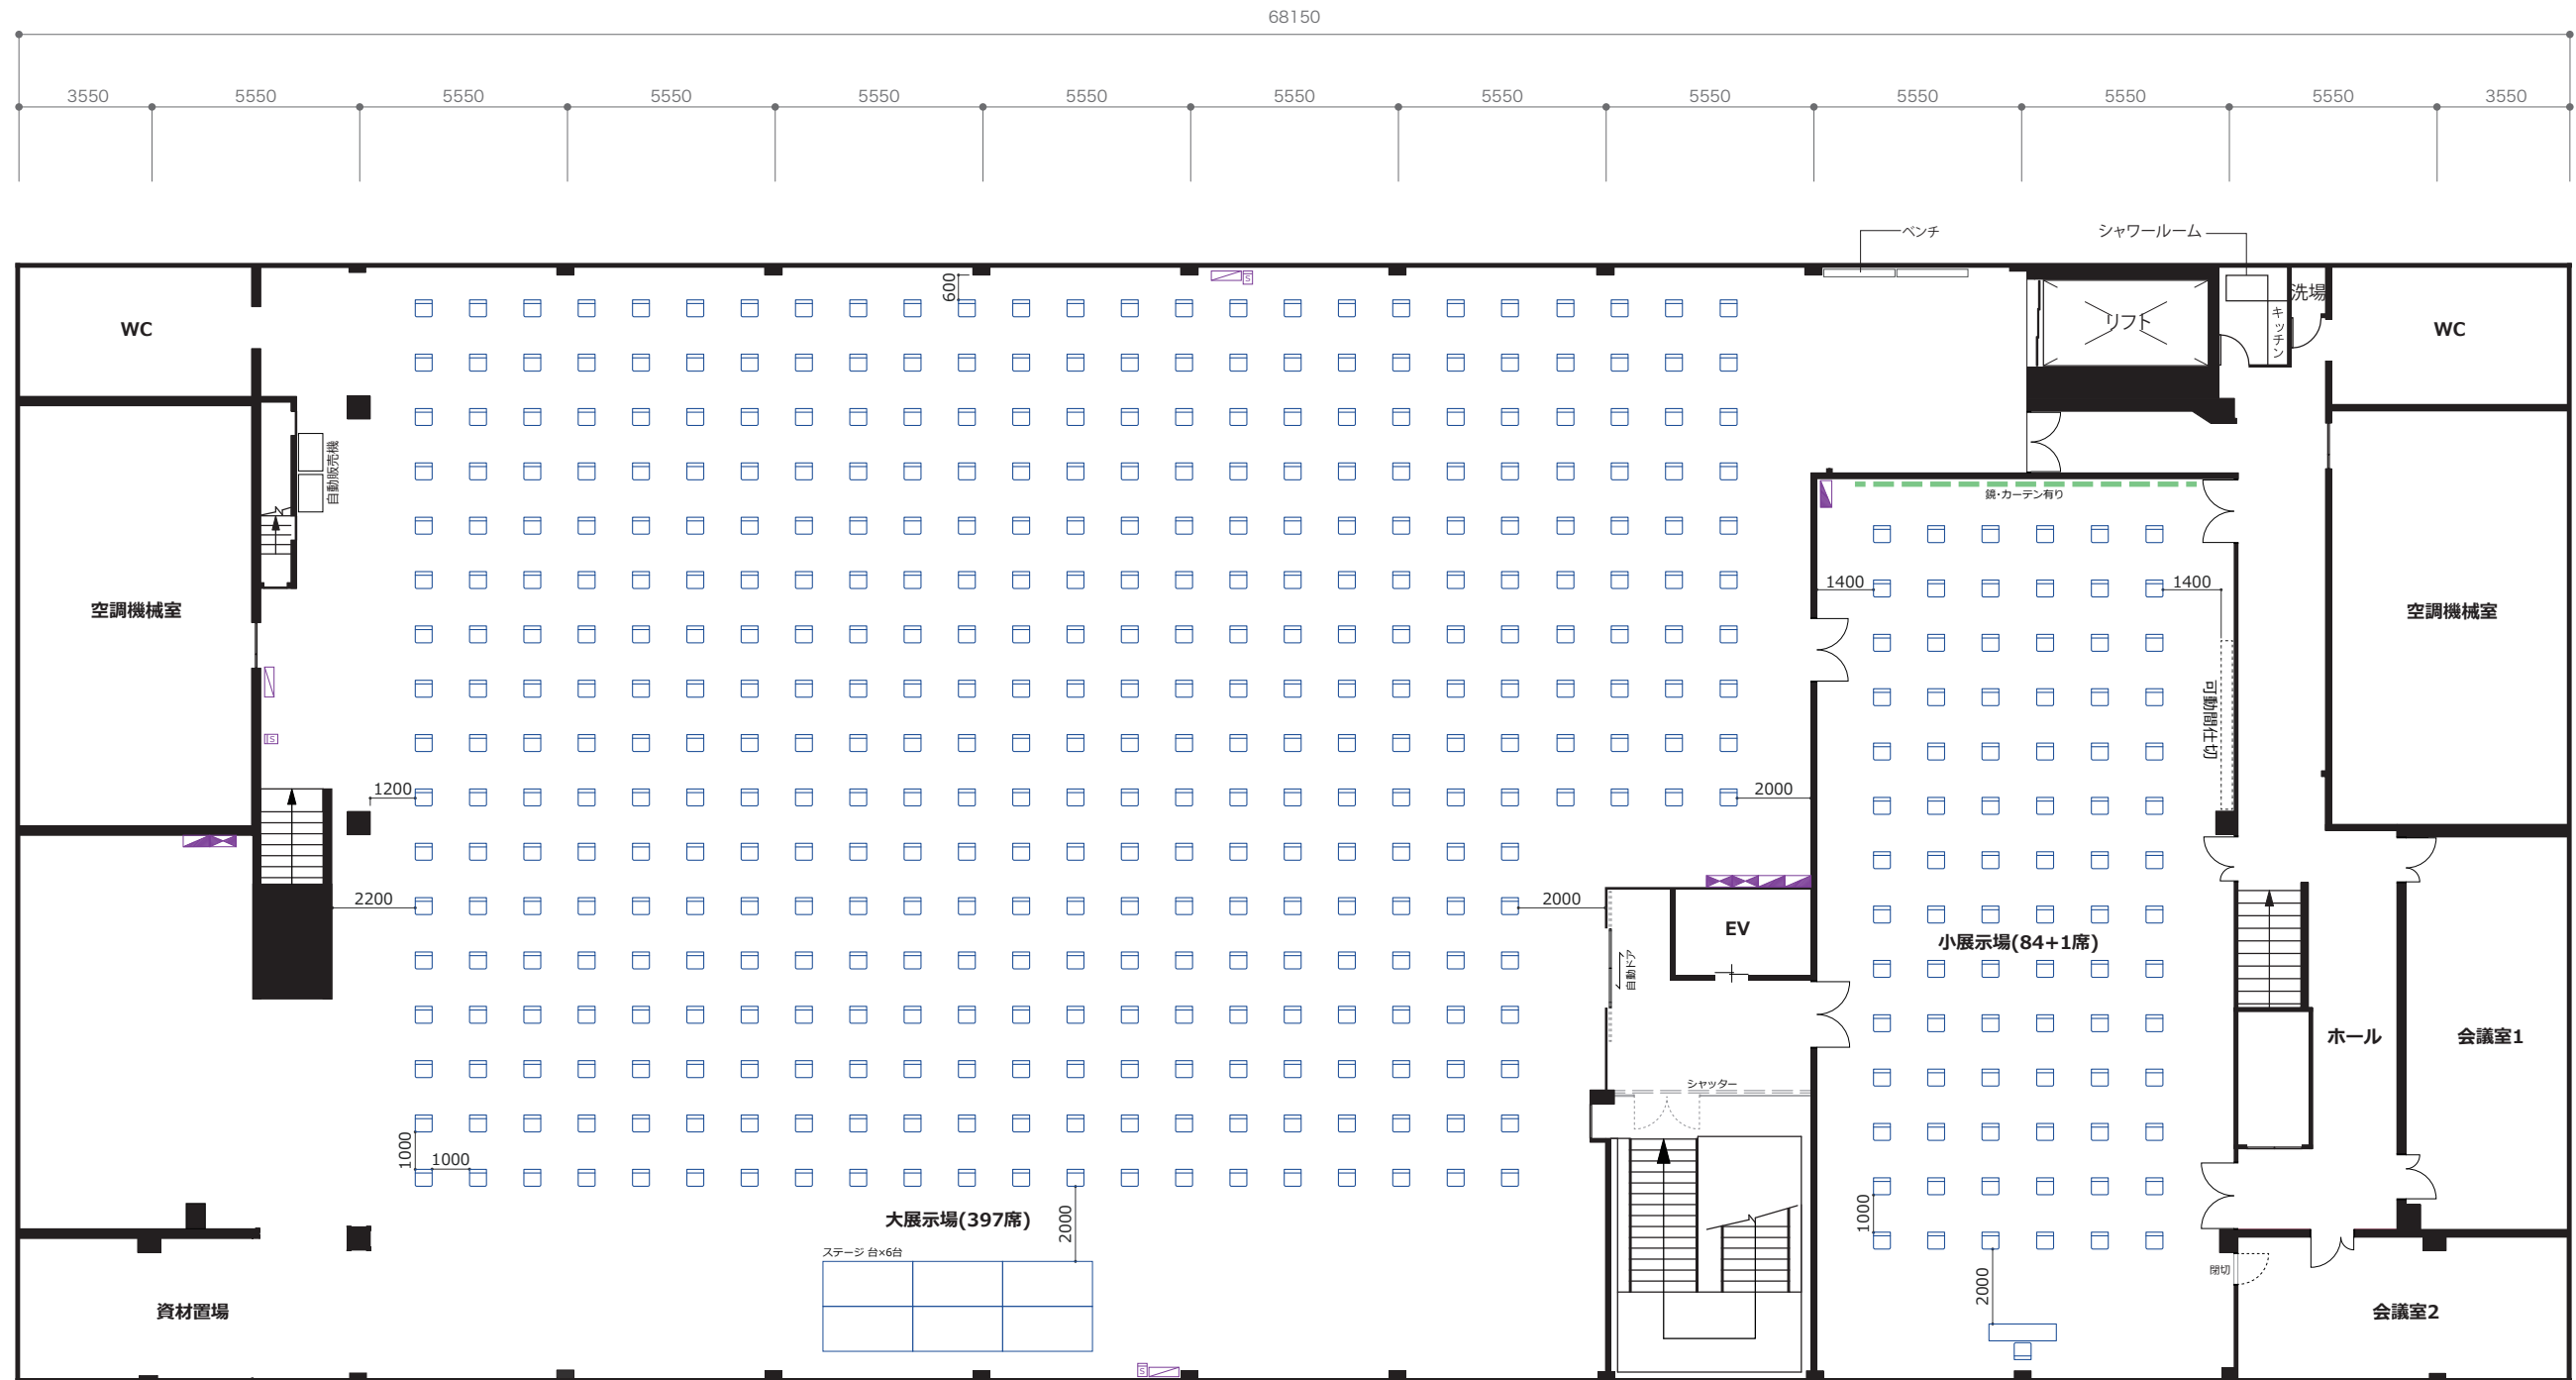

	テーブル 1800W 450D
	イス
	誘導灯
	消火器
	消火栓
	分電盤

大展示場	433席
商談スペース	84+1席

	テーブル 1800W 450D
	イス
	誘導灯
	消火器
	消火栓
	分電盤

大展示場	397席
商談スペース	84+1席