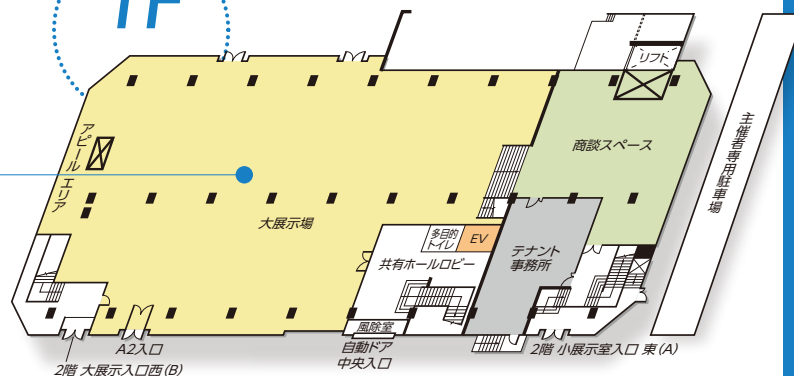

神戸サンボホール

〒651-0083 神戸市中央区浜辺通5丁目1-32

運営/株式会社ユニオンアルファ TEL 078-251-3551

K O B E S A N B O H A L L

ビジネスはサンボホールから
神戸の中心にある
3タイプの展示場

神戸サンボホール

2階大展示場

面積 1,308㎡
天井高さ 4.5m
その他 ブラインド設備
LANケーブル対応

神戸サンボーホールは 目的に合わせて、使い方自由自在。

エンターテインメントイベント、販売会、試験会場、会議など、幅広いニーズに対応できる豊かな機能を備えています。

2F 柱のないオールインワンのホールです。

2nd FLOOR

小展示場

面積 269㎡
天井高さ 2.7m
その他 鏡面(北壁面)
ブラインド設備
LANケーブル対応

会議室 1

会議室 2

1階大展示場

面積 1,017㎡
天井高さ 3.65m
その他 ブラインド設備
LANケーブル対応

1F 壁面ガラス張りの開放的なホールです。

1st FLOOR

アピールエリア

商談スペース

面積 205㎡
天井高さ 2.29m
その他 ブラインド設備
LANケーブル対応

1F共有ホールロビー