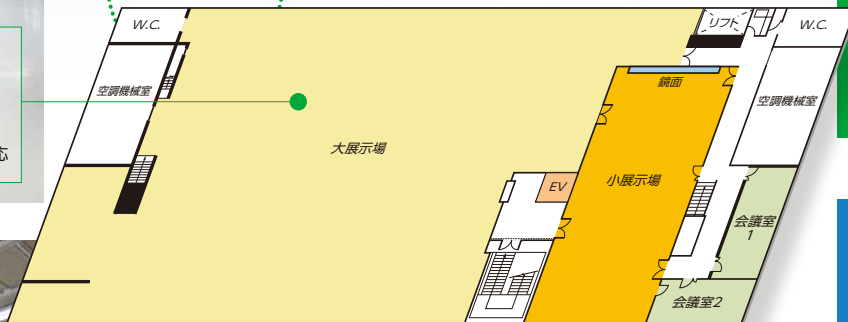

神戸サンボホール

〒651-0083 神戸市中央区浜辺通5丁目1-32

運営/株式会社ユニオンアルファ TEL 078-251-3551

K O B E S A N B O H A L L

ビジネスはサンボホールから
神戸の中心にある
3タイプの展示場

神戸サンボホール

2階大展示場

面積 1,308㎡
天井高さ 4.5m
その他 ブラインド設備
LANケーブル対応

神戸サンボーホールは 目的に合わせて、使い方自由自在。

エンターテインメントイベント、販売会、試験会場、会議など、幅広いニーズに対応できる豊かな機能を備えています。

2F 柱のないオールインワンのホールです。

2nd FLOOR

小展示場

面積 269㎡
天井高さ 2.7m
その他 鏡面(北壁面)
ブラインド設備
LANケーブル対応

会議室 1

会議室 2

1階大展示場

面積 1,017㎡
天井高さ 3.65m
その他 ブラインド設備
LANケーブル対応

1F 壁面ガラス張りの開放的なホールです。

1st FLOOR

アピールエリア

商談スペース

面積 205㎡
天井高さ 2.29m
その他 ブラインド設備
LANケーブル対応

1F共有ホールロビー