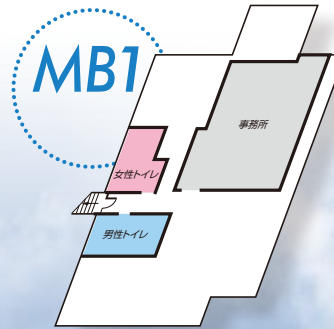

2階大展示場

面積 1,308㎡
天井高さ 4.5m
その他 ブラインド設備
LANケーブル対応

神戸サンボーホールは 目的に合わせて、使い方自由自在。

エンターテインメントイベント、販売会、試験会場、会議など、幅広いニーズに対応できる豊かな機能を備えています。

2F 柱のないオールインワンのホールです。

2nd FLOOR

小展示場

面積 269㎡
天井高さ 2.7m
その他 鏡面(北壁面)
ブラインド設備
LANケーブル対応

1階大展示場

面積 1,017㎡
天井高さ 3.65m
その他 ブラインド設備
LANケーブル対応

1F 壁面ガラス張りの開放的なホールです。

1st FLOOR

商談スペース

面積 205㎡
天井高さ 2.29m
その他 ブラインド設備
LANケーブル対応

B1

MB1

搬入口