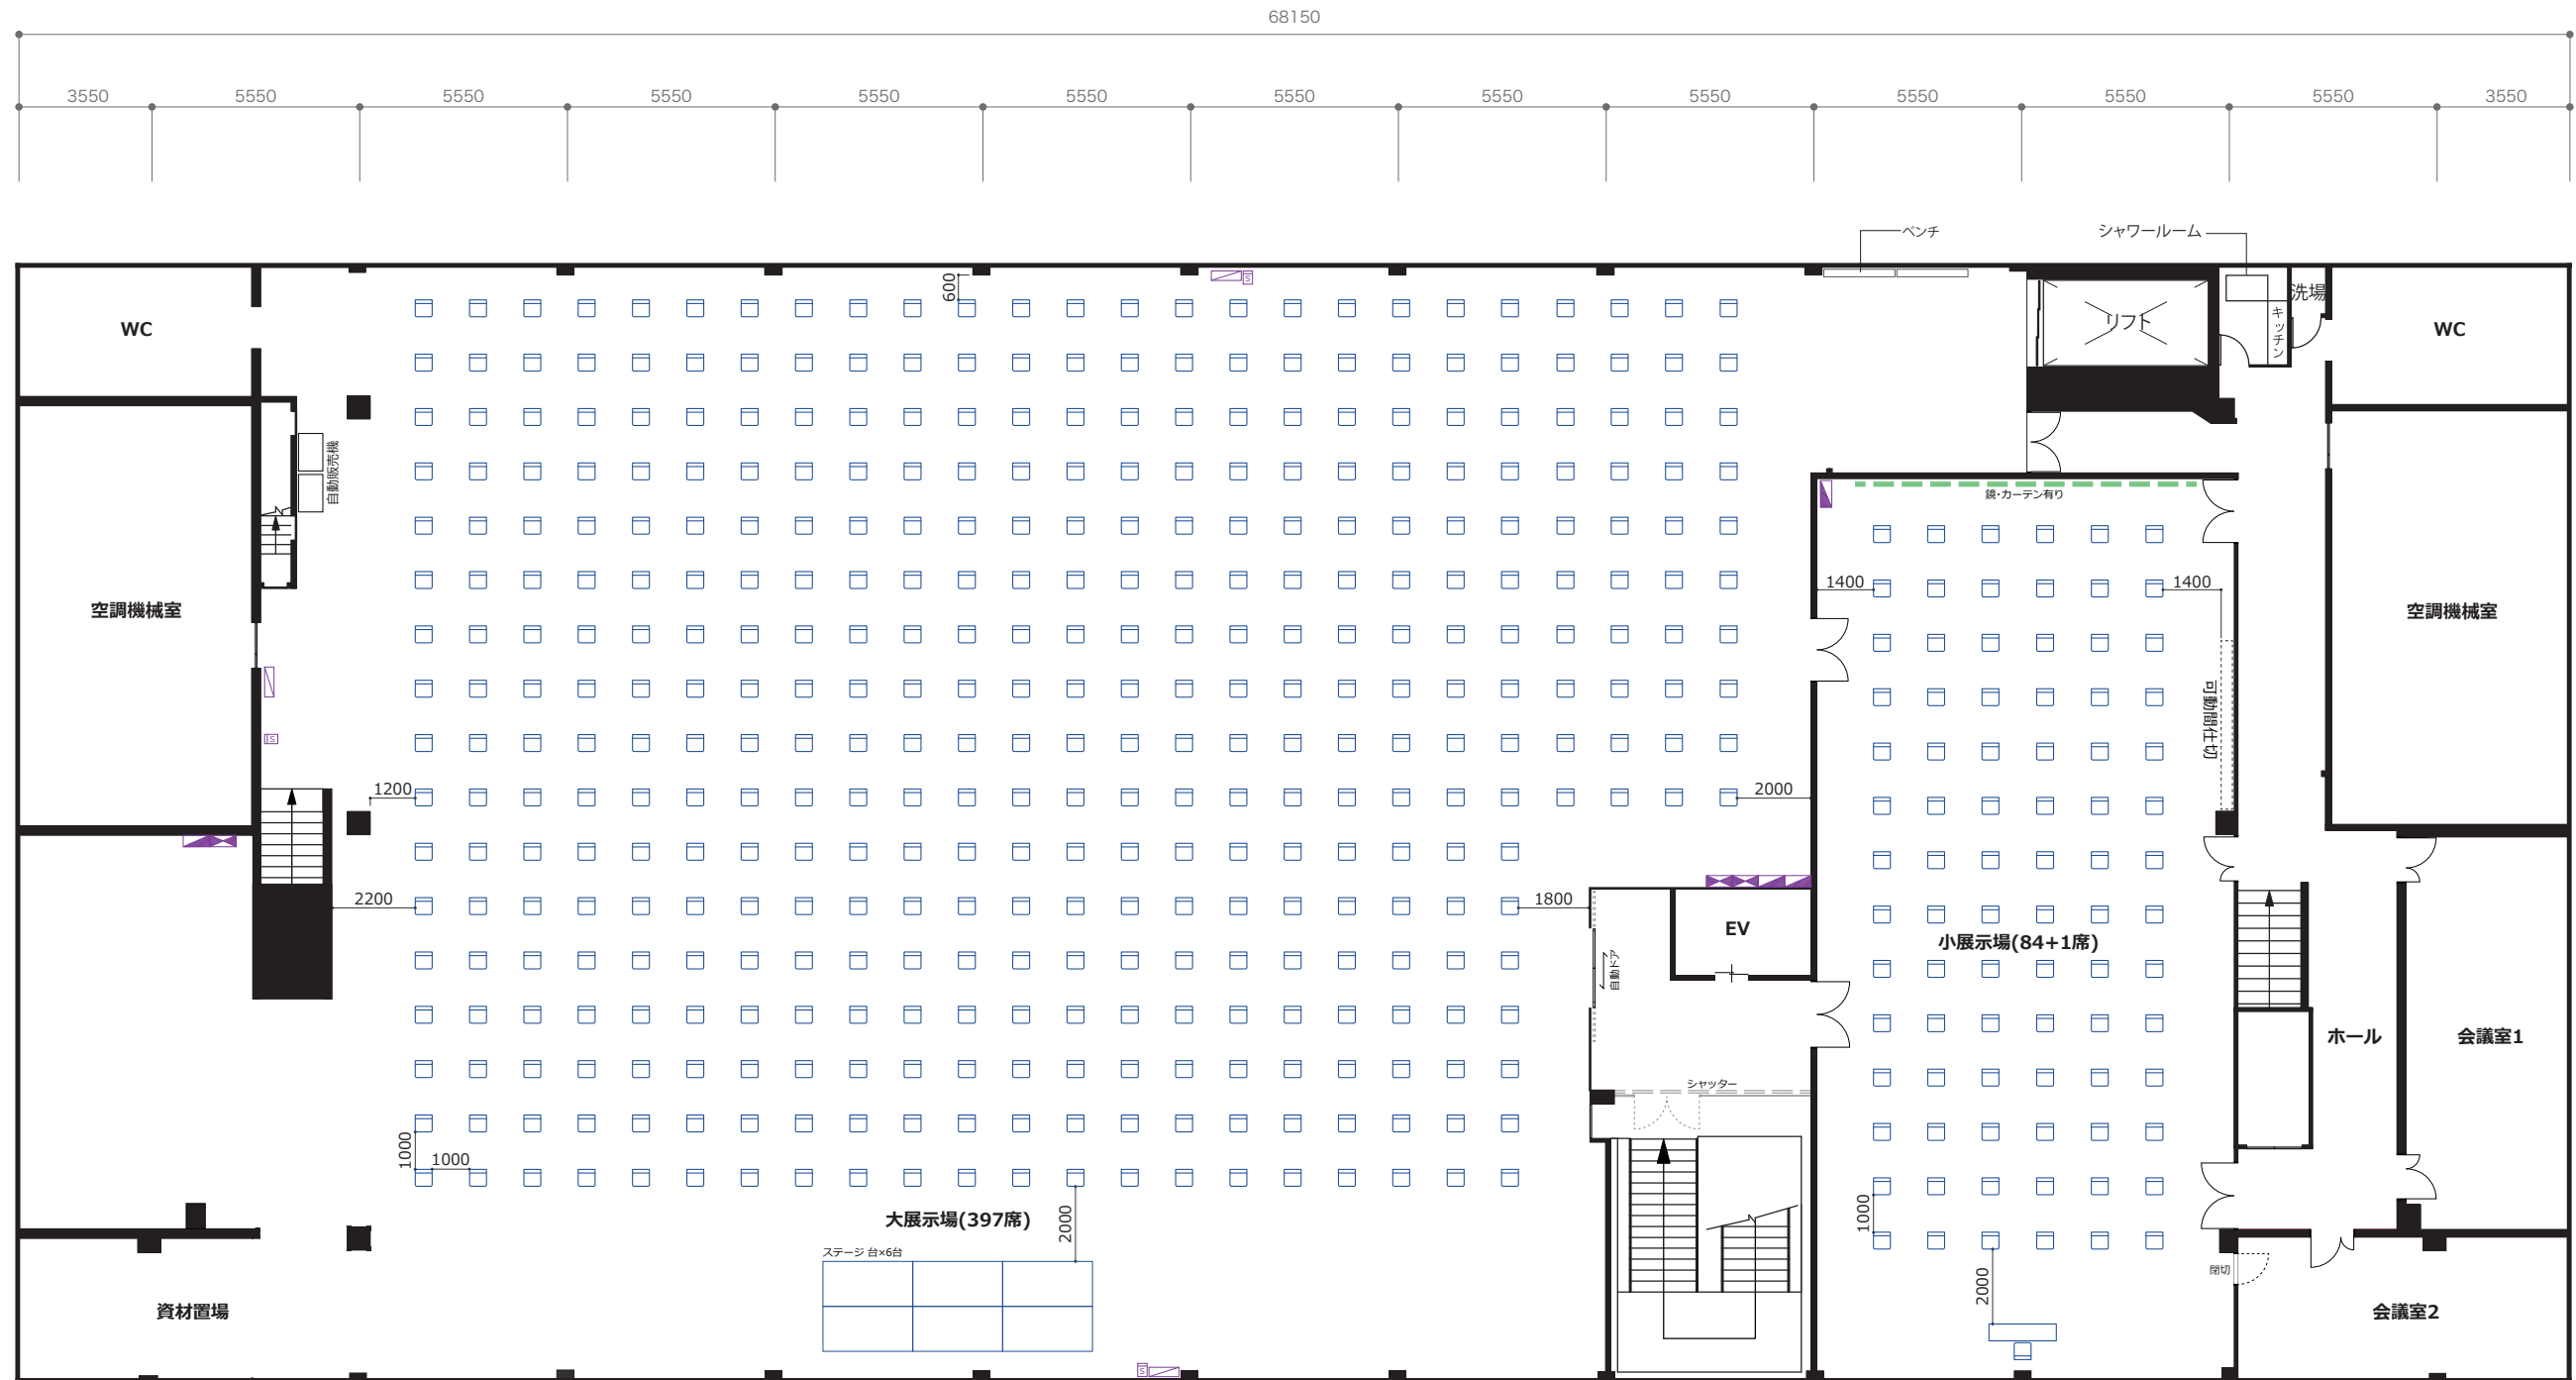

	テーブル 1800W 450D
	イス
	誘導灯
	消火器
	消火栓
	分電盤

大展示場	433席
商談スペース	84+1席

	テーブル 1800W 450D
	イス
	誘導灯
	消火器
	消火栓
	分電盤

大展示場	397席
商談スペース	84+1席