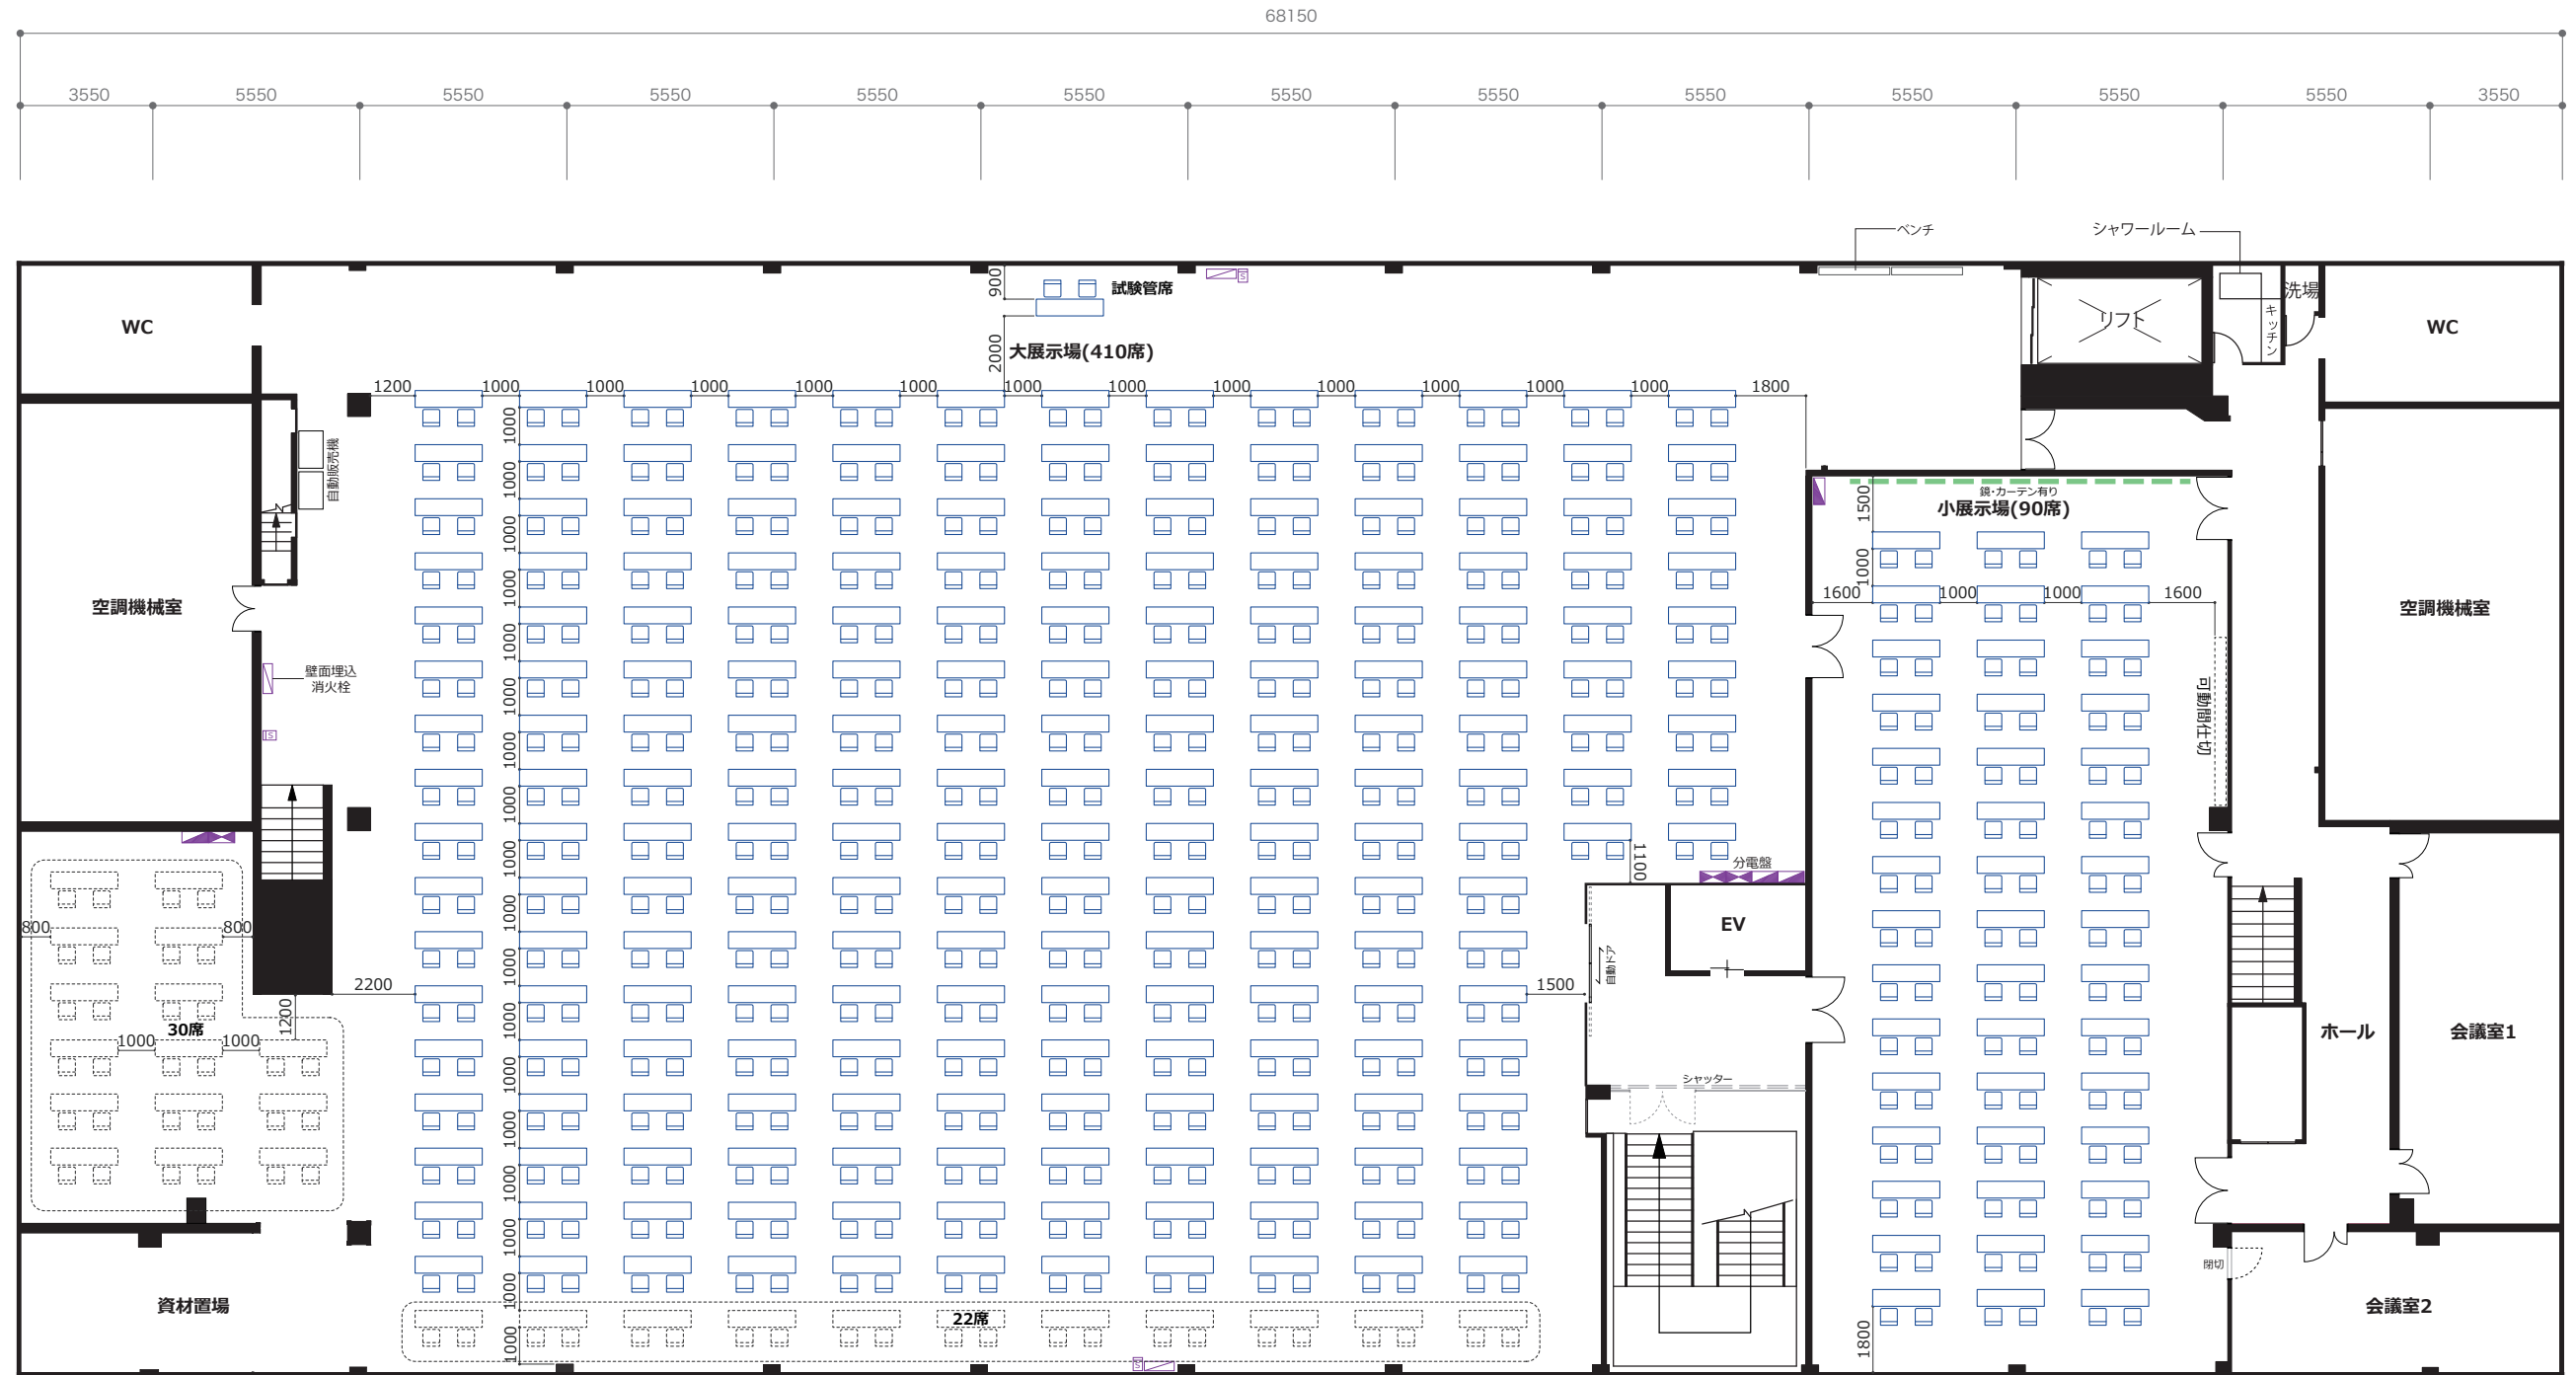

	テーブル 1800W 450D
	イス
	誘導灯
	消火器
	消火栓
	分電盤

大展示場	410席+試験管席2席
商談スペース	90席

	テーブル 1800W 450D
	イス
	誘導灯
	消毒器
	消火栓
	分電盤

大展示場	462席+試験管席2席
商談スペース	90席